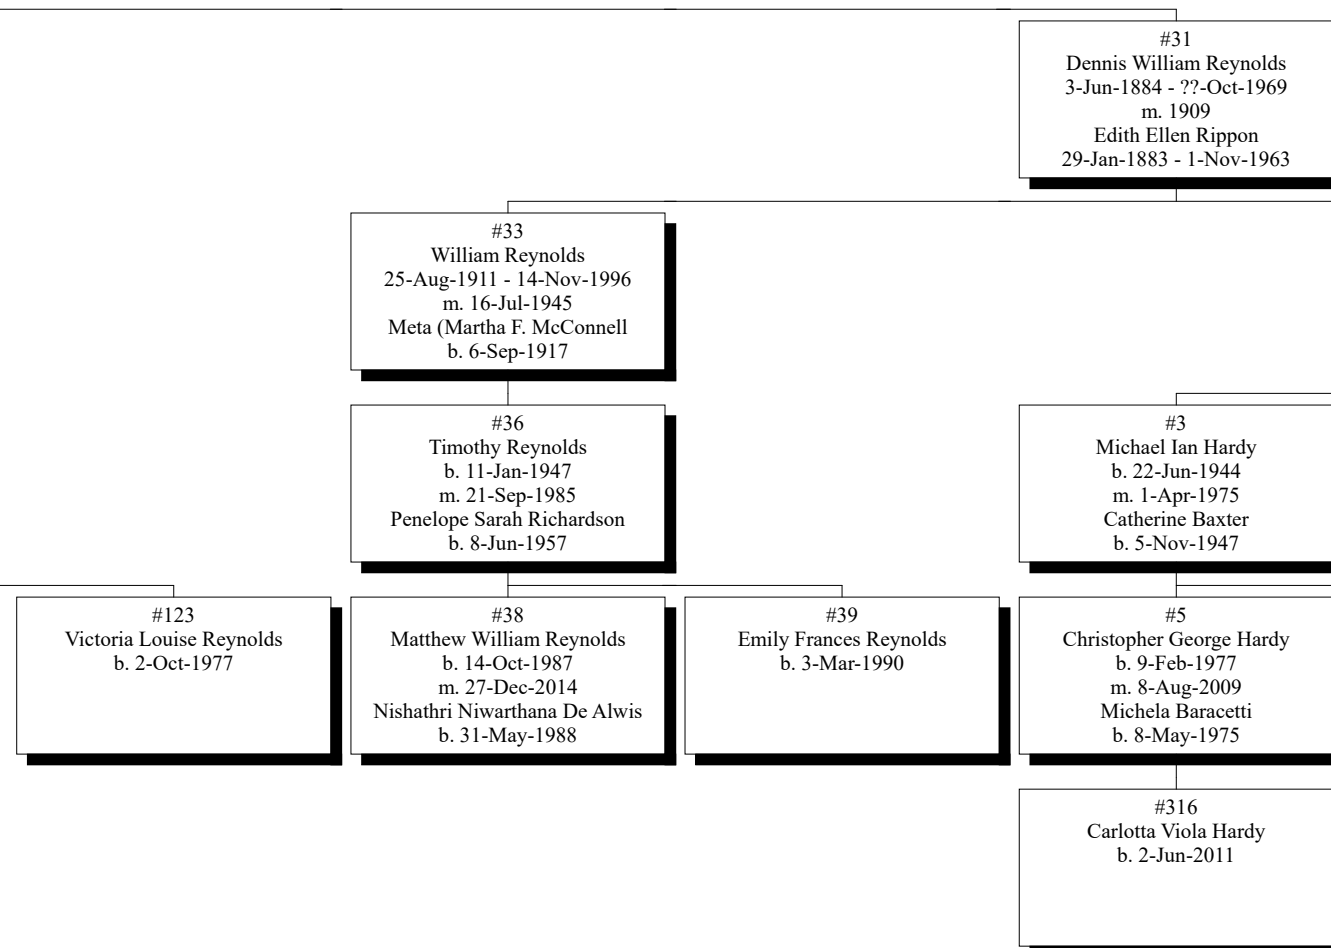

#25  
James Reynolds  
1823 - ?  
  
Charlotte Carter  
abt 1820 - abt 1880

#27  
William GG Reynolds  
1852 - 1926  
  
Ada Easton  
1859 - 1939

#29  
George Walter Reynolds  
ABT 01.12.1881 - ?  
m. Eliza Greaves  
m. Emily Hollowood

#41  
George Edmund Reynolds  
1911 - ABT 01.12.1977  
  
Nelly Soutar  
d. 1994

#42  
Alan Stanley Reynolds  
29-Jun-1917 - 23-Jan-2001  
m. 30-Jun-1945  
Mary Eileen Hollowday  
b. 19-Oct-1921

#50  
John Baker  
b. 1939

#191  
Jean Reynolds

#192  
Eileen Reynolds

#86  
Ian Michael Reynolds  
b. 25-Feb-1947  
m. Elizabeth Mary T. Henwood  
m. Laura Ward

#122  
Emma Lucy Elizabeth Reynolds  
b. 8-Apr-1973

#26  
George Reynolds  
1865 - ?