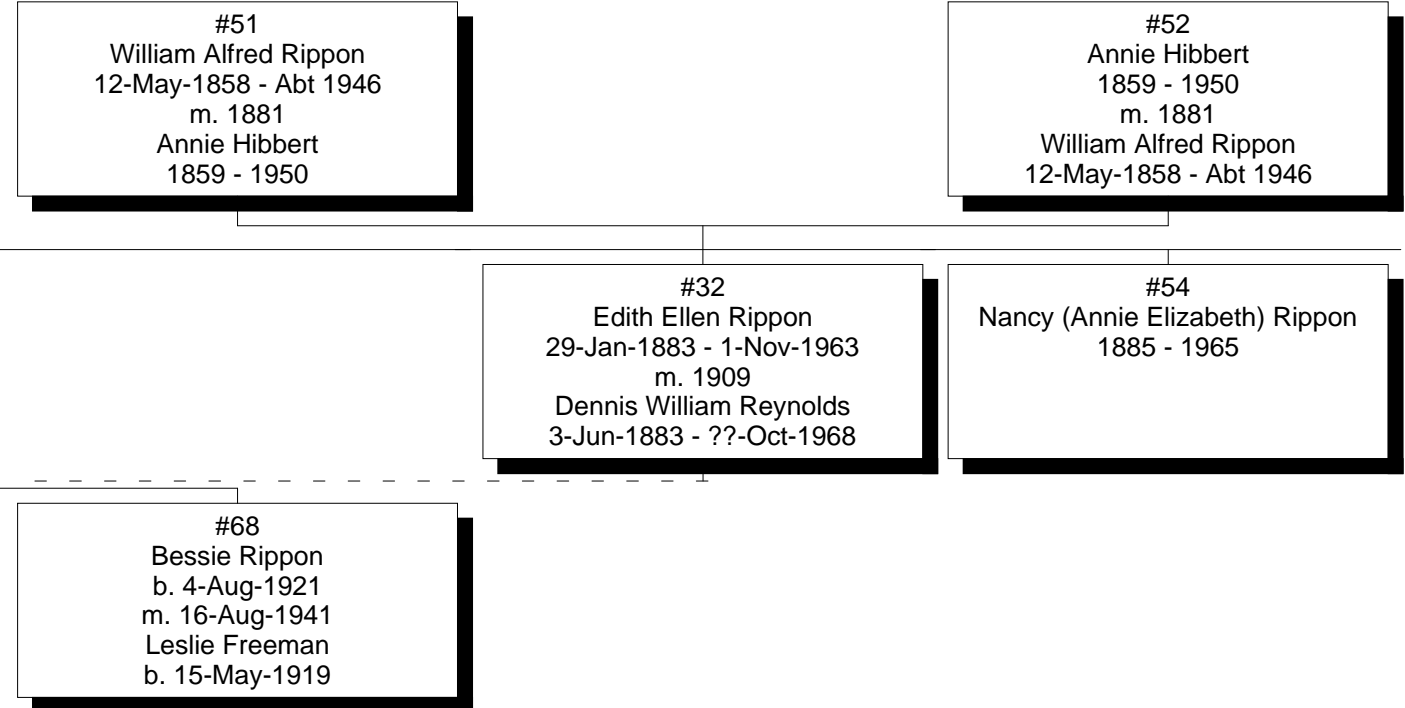

#51
William Alfred Rippon
12-May-1858 - Abt 1946
m. 1881
Annie Hibbert
1859 - 1950

#52
Annie Hibbert
1859 - 1950
m. 1881
William Alfred Rippon
12-May-1858 - Abt 1946

#32
Edith Ellen Rippon
29-Jan-1883 - 1-Nov-1963
m. 1909
Dennis William Reynolds
3-Jun-1883 - ??-Oct-1968

#54
Nancy (Annie Elizabeth) Rippon
1885 - 1965

#68
Bessie Rippon
b. 4-Aug-1921
m. 16-Aug-1941
Leslie Freeman
b. 15-May-1919